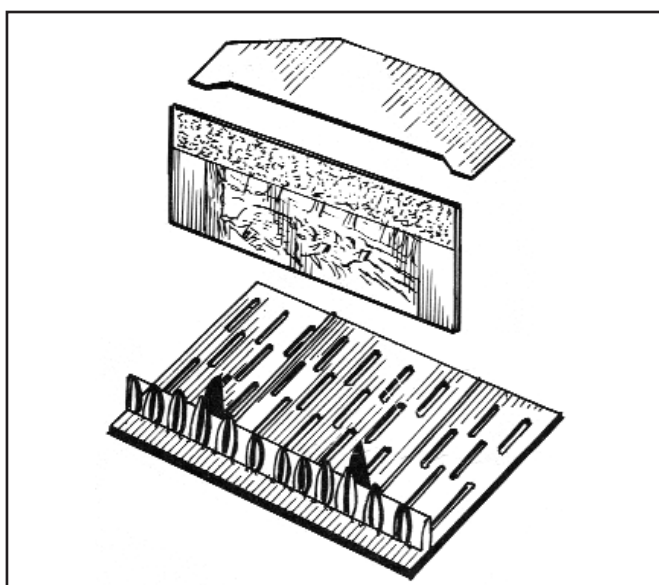

7850 - 7851

17970	CORBILLE GAUCHE	DE 970	17989	CORBILLE DROITE	DE 989
	KORF LINKS			KORF RECHT	

18526-47202	DÉFLECTEUR 560 * 260	DE 990
	VLAMPLAAT 560 * 260	

7852 - 7853

47512-22991	CORBILLE	DE 995	19508	PLAQUE D'ATRE	DE 998
	KORF			ACHERTERPLAAT	

45915	1/2 GRILLE FOND	DE 110	18526-47202	DÉFLECTEUR 560 * 260	DE 990
	1/2 GROND-ROOSTER			VLAMPLAAT 560 * 260	

7854 - 7855

19595	GRILLE	DE 993	19508	PLAQUE D'ATRE	DE 998
	ROOSTER			ACHERTERPLAAT