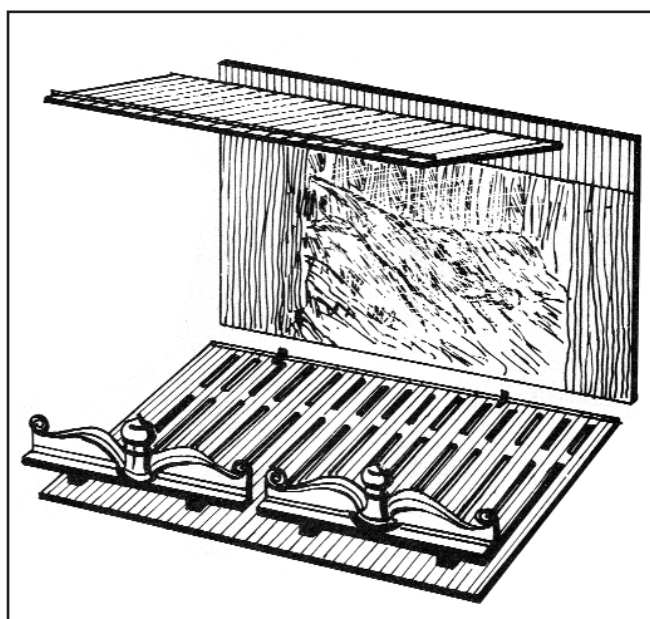

19595	GRILLE	DE 993	19508	PLAQUE D'ATRE	DE 998
	ROOSTER			ACHERTERPLAAT