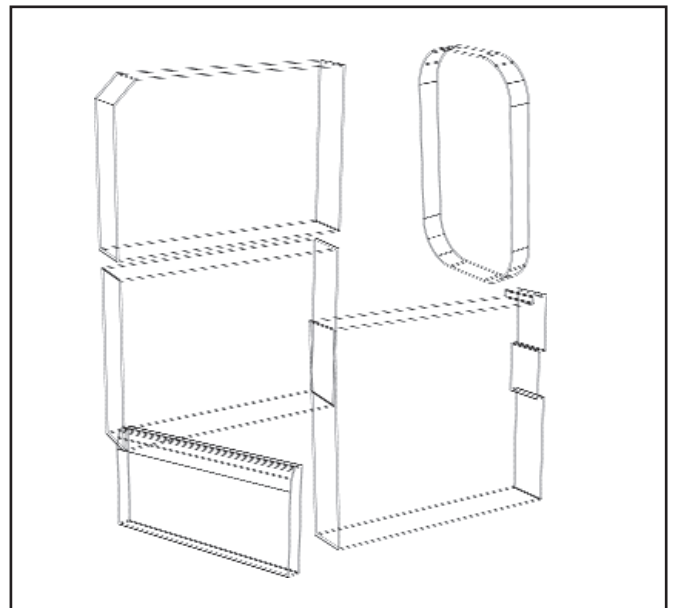

0832-0505	BRIQUE RÉDUCTION FOYER	DD 039
	REDUKTIESTUK HAARD	

FORTE - GIETIJZER DE DIETRICH

PIÈCES ADAPTABLES-AANPASSENDE WISSELSTUKKEN

701 - 1701 - 2701 (40CM) 702 - 1702 - 2702 (60CM)

0832-0012	GRILLE 280 * 138 ROOSTER 280 * 138	DD 019
-----------	---	---------------