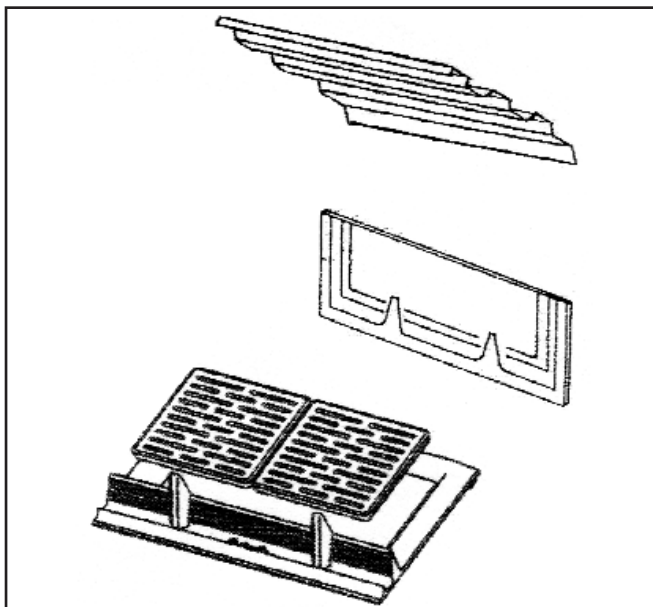

PIÈCES ADAPTABLES-AANPASSENDE WISSELSTUKKEN

POELES A BOIS / HOUTKACHELS
SYLVESTRE 7794 - ADELIE 7795 - 7796

20180	PLAQUE D'ATRE	DE 105
	ACHTERPLAAT	

47512-22991	CORBEILLE	DE 995
	KORF	

45915	1/2 GRILLE FOND	DE 110
	1/2 GRONDROOSTER	

46325	DEFLECTEUR	DE 794
	VLAMPLAAT	

POELES A BOIS / HOUTKACHELS 7786 - 7787 - 7788

19508	PLAQUE ARRIÈRE	DE 998
	ACHTERPLAAT	

27651	GRILLE FOND	DE 201
	GRONDROOSTER	

47569	DÉFLECTEUR	DE 202
	VLAMPLAAT	

7755 - 7762 - 7765 - 7766 - 7767 - 7769 - 7785

19508	PLAQUE ARRIÈRE	DE 998
	ACHTERPLAAT	

27651	GRILLE FOND	DE 201
	GRONDROOSTER	

27652	PLAQUE LATÉRALE	DE 203
	ZIJPLAAT	

47203	DÉFLECTEUR	DE 204
	VLAMPLAAT