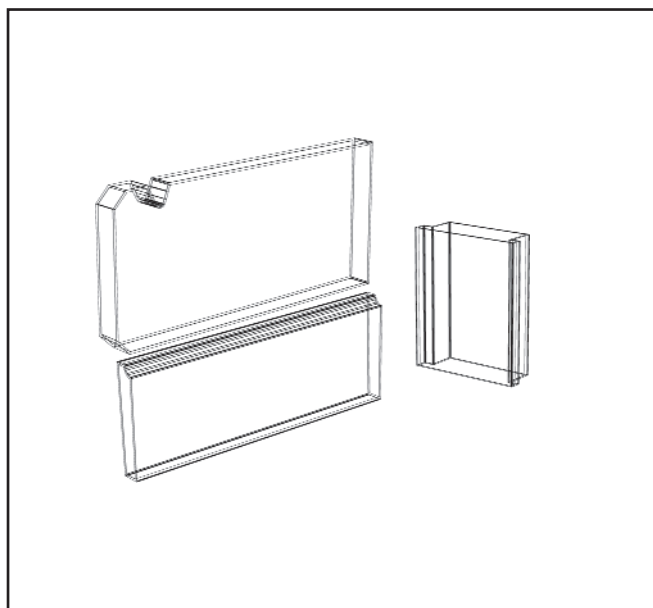

0834-0012	GRILLE 280 * 165	DD 012
	ROOSTER 280 * 165	

0834-0011	SUPPORT	DD 016
	KADER	

COTÉ DROIT FOYER RECHTER KANT HAARD

634

834