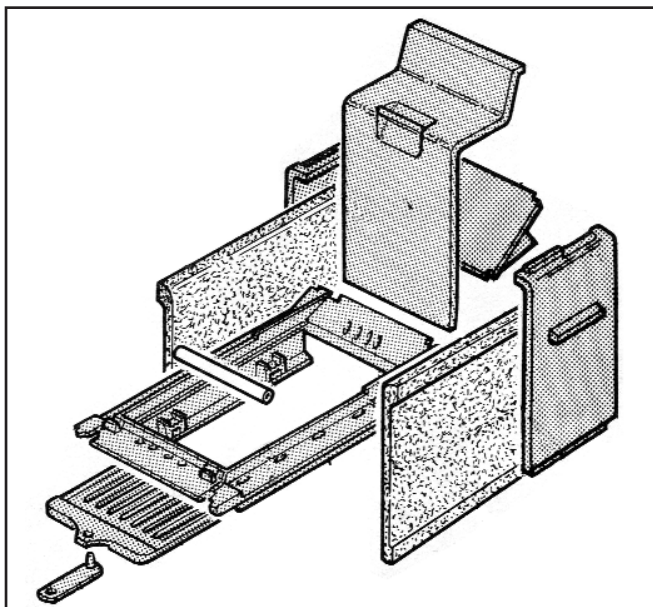

20444	CÔTÉ ZIJKANT	DE 059