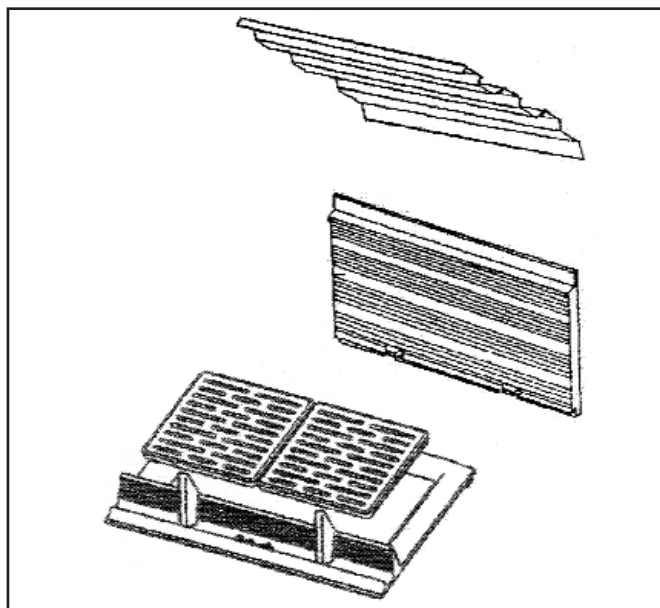

7831

47502	CORBEILLE	DE 109	45915	1/2 GRILLE FOND	DE 110
	KORF			1/2 GRONDROOSTER	

47202	DÉFLECTEUR	DE 990	20180	PLAQUE D'ATRE	DE 105
	VLAMPLAAT			ACHTERPLAAT	

7839 - 7841 - 7843 - 7846 - 7848

22956	DÉFLECTEUR	DE 992	27868	ARRIÈRE	DE 988
	VLAMPLAAT			ACHTERPLAAT	

47502-27867	CORBEILLE	DE 109	45915-27867	1/2 GRILLE FOND	DE 110
	KORF			1/2 GRONDROOSTER	

7830 - 7860 - 7862 - 7864

16572	PLAQUE D'ATRE	DE 563
	ACHTERPLAAT	

7834 - 7842 - 7844

19536	PLAQUE D'ATRE ACHTER-PLAAT	DE103
-------	-------------------------------	--------------