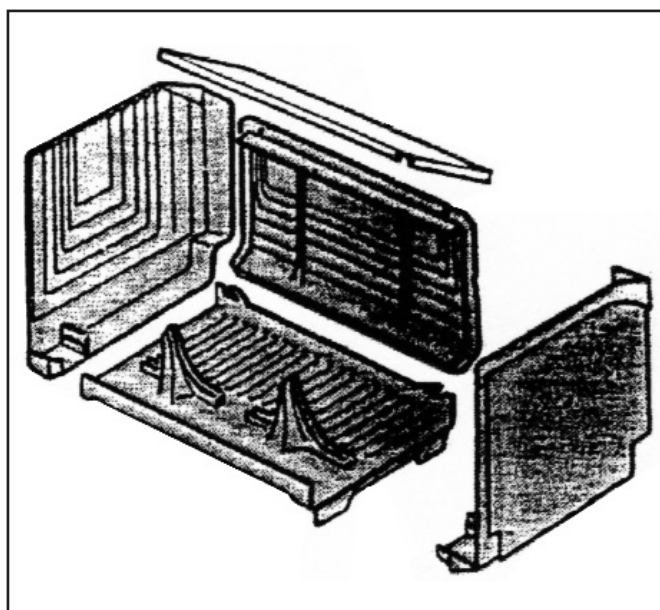

7857

47512	CORBEILLE	DE 995
	KORF	

	1/2 GRILLE	DE 110
	1/2 ROOSTER	

18526-47202	DEFLECTEUR 560 * 260	DE 990
	VLAMPLAAT 560 * 260	

20180	PLAQUE D'ATRE	DE 105
	ACHTERPLAAT	

7835 - 7880 - 7884

22573-31142	DEFLECTEUR	DE 031
	VLAMPLAAT	

20332	PLAQUE D'ATRE	DE 032
	ACHTERPLAAT	

22501	PLAQUE GAUCHE	DE 034
	LINKERPLAAT	

22500	PLAQUE DROITE	DE 035
	RECHTER- PLAAT	

20333	GRILLE CORBEILLE	DE 030
	KORFROOSTER	

7836 - 7867-2 - 7887 - 7888 - 7894