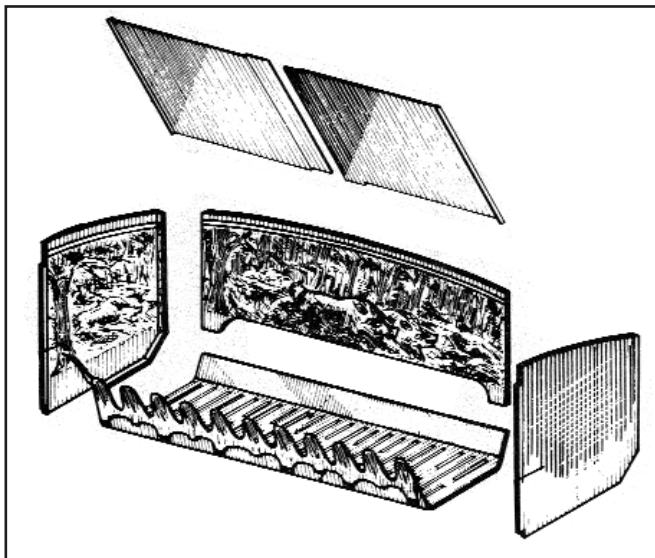

7861 - 7863 - 7865 - 7867 - 7868 - 7870

18621	PLAQUE ARRIÈRE	DE 862
	ACHTERPLAAT	

18624	CORBEILLE	DE 860
	KORF